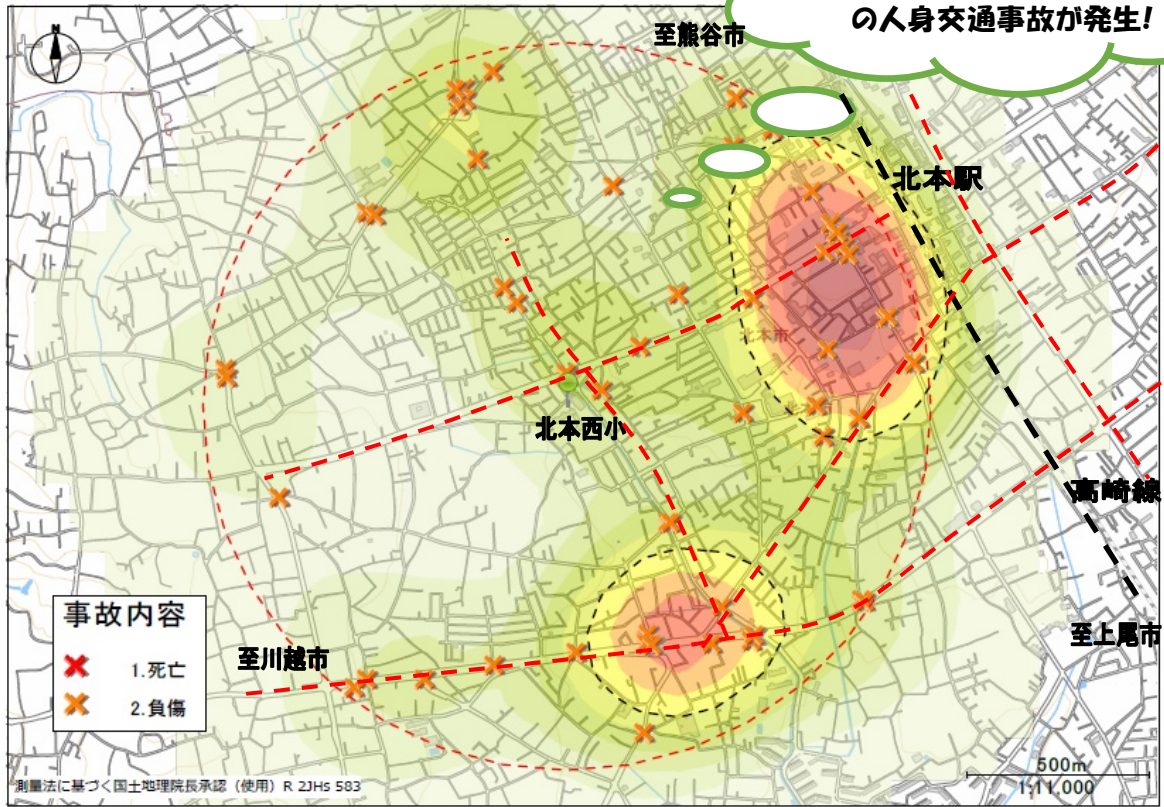

# 交通事故にあわないために

## 西小学校

5年間で(2019~2023)

68件(登下校時間帯)

の人身交通事故が発生!

※ 北本西小学校を中心に半径1キロ以内の発生状況です。

※ 色の濃い場所が人身事故多発地帯です。

## ○「ハンドサイン」

おうだんほどう おうだん  
横断歩道を横断するときはかならず手をあげましょう。